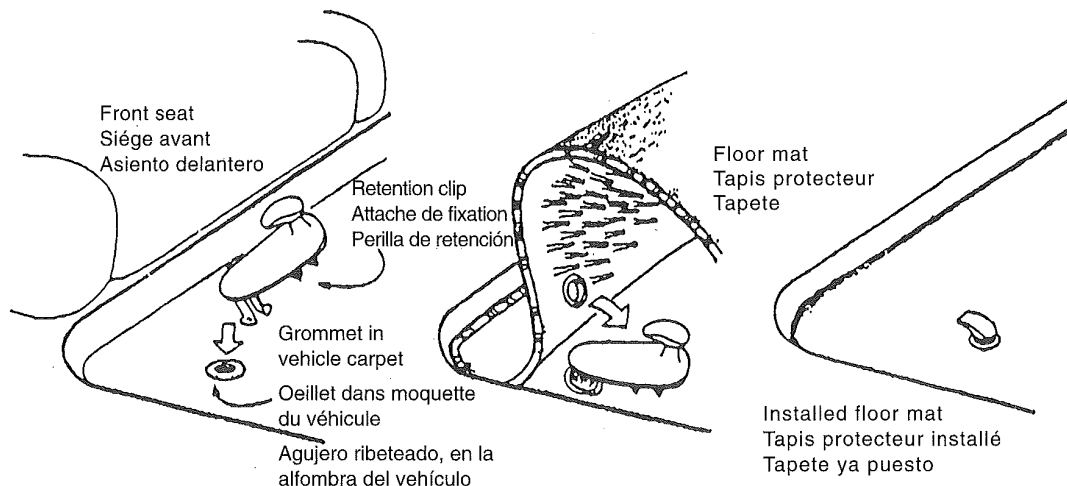

Floor Mat Installation Procedure
Procédure d'Installation de tapis protecteur
Procedimiento de la instalación del tapete

Step 1

Install Retention clip (P/N 00206-00801) into grommet hole provided in vehicle carpet.

Étape 1

Installer l'attache de fixation (P/N 00206-00801) dans l'oeillet de la moquette du véhicule.

Paso 1

Inserte la perilla de retención (núm. de pieza 00206-00801) en el agujero ribeteado que está en la alfombra del vehículo.

Retain for reference
Garder à titre de référence
Consérvese para consultarlo

Step 2

Hook floor mat onto clip first then place mat into position.

Étape 2

Insérer l'attache dans l'oeillet du tapis protecteur, puis glisser le tapis en place.